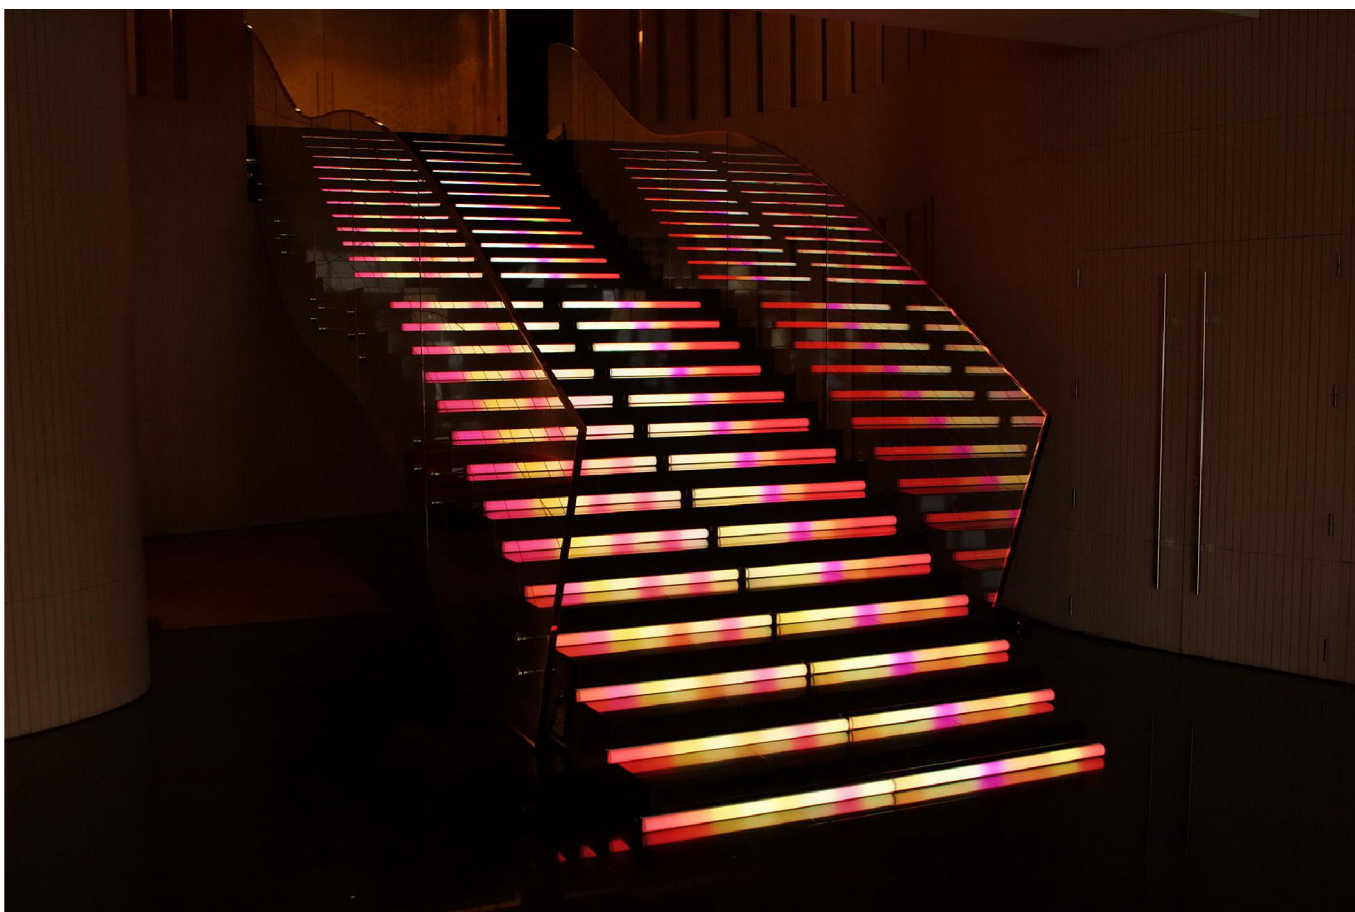

СВЕТОДИОДНЫЕ ПРИБОРЫ «LIGHT TUBE»»

- оригинальное решение при оформлении сценических площадок
- матовый рассеиватель, равномерная световая заливка прибора
- легкий вес, возможность вывешивания, бесшумность в работе
- качественные светодиоды, пониженное энергопотребление, высокая яркость
- управление каждым пикселем (8 пикселей / 1 п.м.)

СВЕТОДИОДНЫЕ ПРИБОРЫ «LIGHT TUBE»»

Предоставляем профессиональную серию световых приборов **LIGHT TUBE** для применения в шоу индустрии, оформлении интерьеров клубов, выставочных павильонов, витрин, в создании архитектурно-художественной подсветки зданий.

Благодаря своей форме и техническим характеристикам приборы **LIGHT TUBE** найдут широкое применение в художественно-сценическом оформлении и дизайне.

Предлагаем разработку дизайн проектов по Вашему техническому заданию.